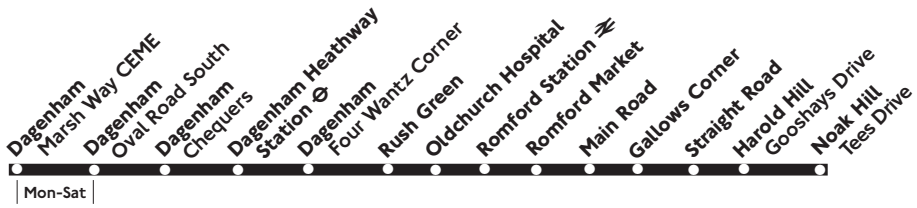

174

Dagenham - Romford - Noak Hill

Daily

Monday - Friday

Dagenham Marsh Way CEME	0450	0520	0537	0552	0607	0622	0632		1851	1906	1921	1936	1956		16	36	56	2216
Dagenham Oval Road South	0458	0528	0545	0600	0615	0630	0640		1859	1914	1929	1944	2004	Then	24	44	04	2224
Dagenham Chequers	0501	0531	0548	0603	0618	0633	0643	Then	1903	1918	1933	1948	2008	every	28	48	08	2228
Dagenham Heathway Station	0506	0536	0553	0608	0623	0638	0648	about	1907	1922	1936	1951	2011	20 mins	31	51	11	2231
Dagenham Four Wantz Corner	0511	0541	0558	0613	0628	0643	0653	every	1914	1929	1942	1957	2017	at these	37	57	17	2237
Rush Green Barking Colledge	0515	0545	0602	0617	0632	0647	0657	10	1918	1933	1946	2001	2021	mins	41	01	21	until 2241
Romford Station	0521	0551	0608	0623	0638	0653	0703	mins	1925	1939	1952	2007	2027	past	47	07	27	2247
Main Road Balgores Lane	0526	0556	0613	0628	0643	0658	0710	until	1932	1945	1958	2013	2033	the	53	13	33	2253
Gallows Corner	0528	0558	0615	0630	0645	0700	0714		1935	1948	2001	2016	2036	hour	56	16	36	2256
Harold Hill Gooshays Drive	0534	0604	0621	0636	0651	0706	0720		1941	1954	2007	2022	2042		02	22	42	2302
Noak Hill Tees Drive	0537	0607	0624	0639	0654	0709	0724		1945	1958	2011	2026	2046		06	26	46	2306